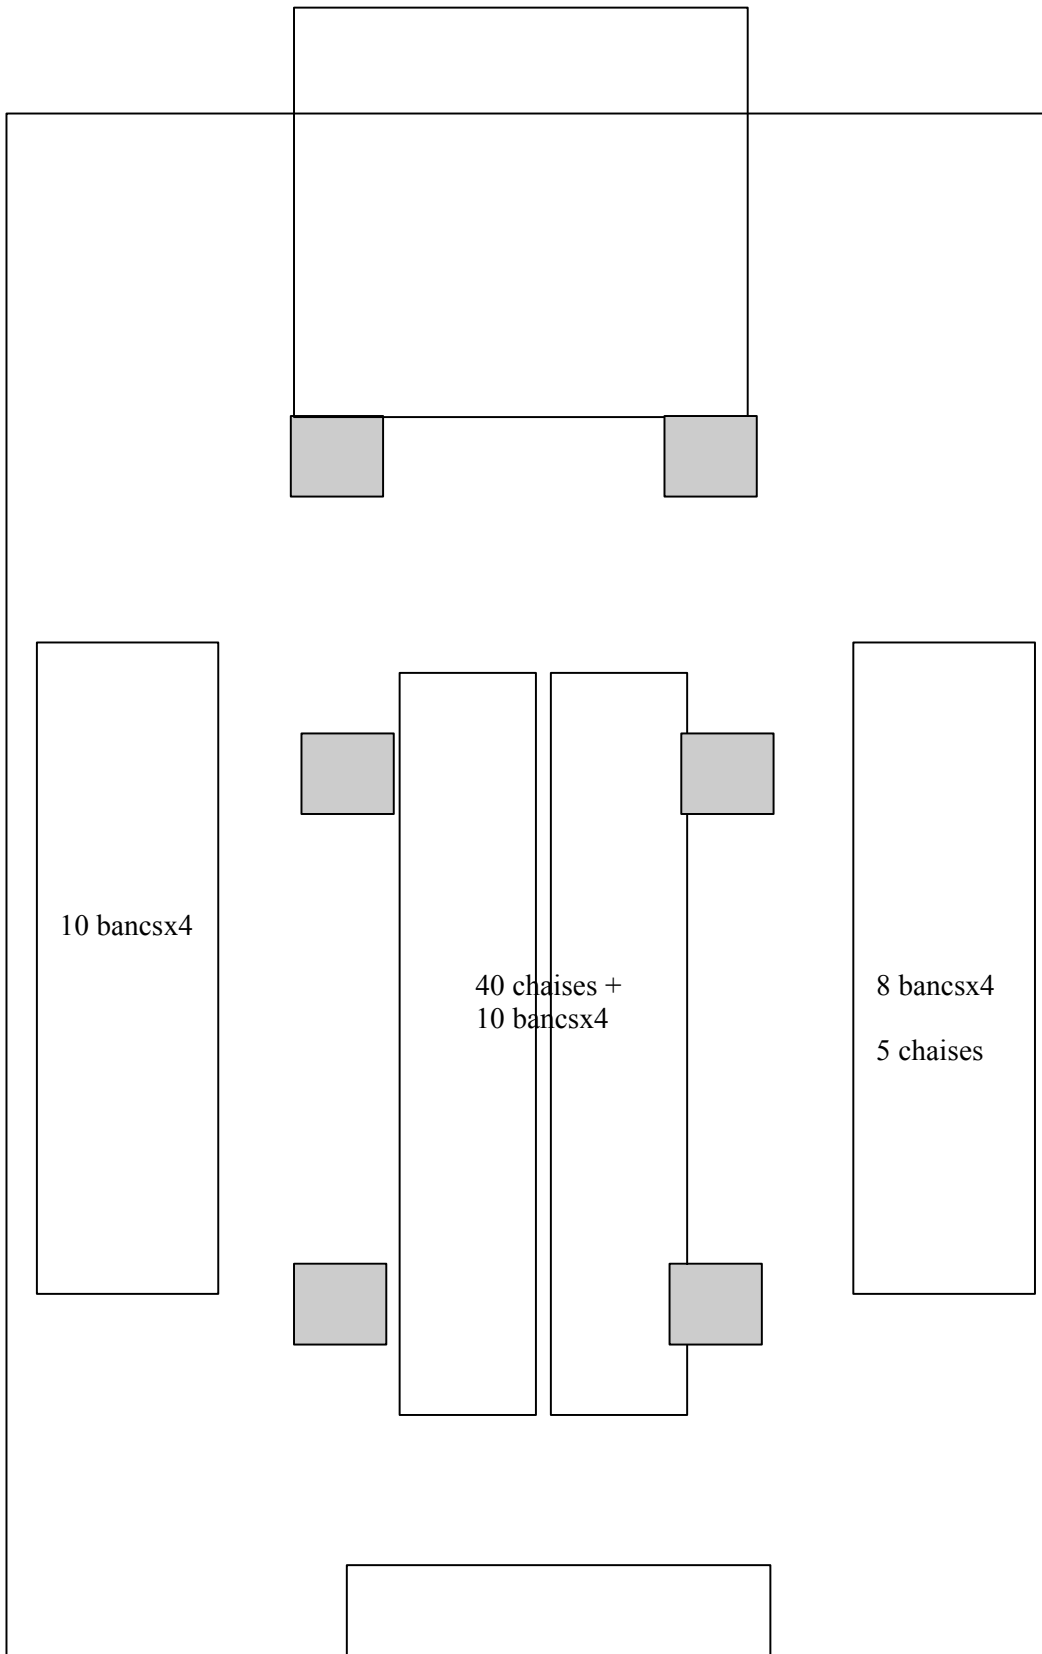

Église d'Ayguemorte

Saint Clément de Coma

Dimensions :
17m x 12m

Chœur : 5,30mx5,80m

45 chaises

28 bancs x 4 = 112 places

157 places assises

Accès : une marche