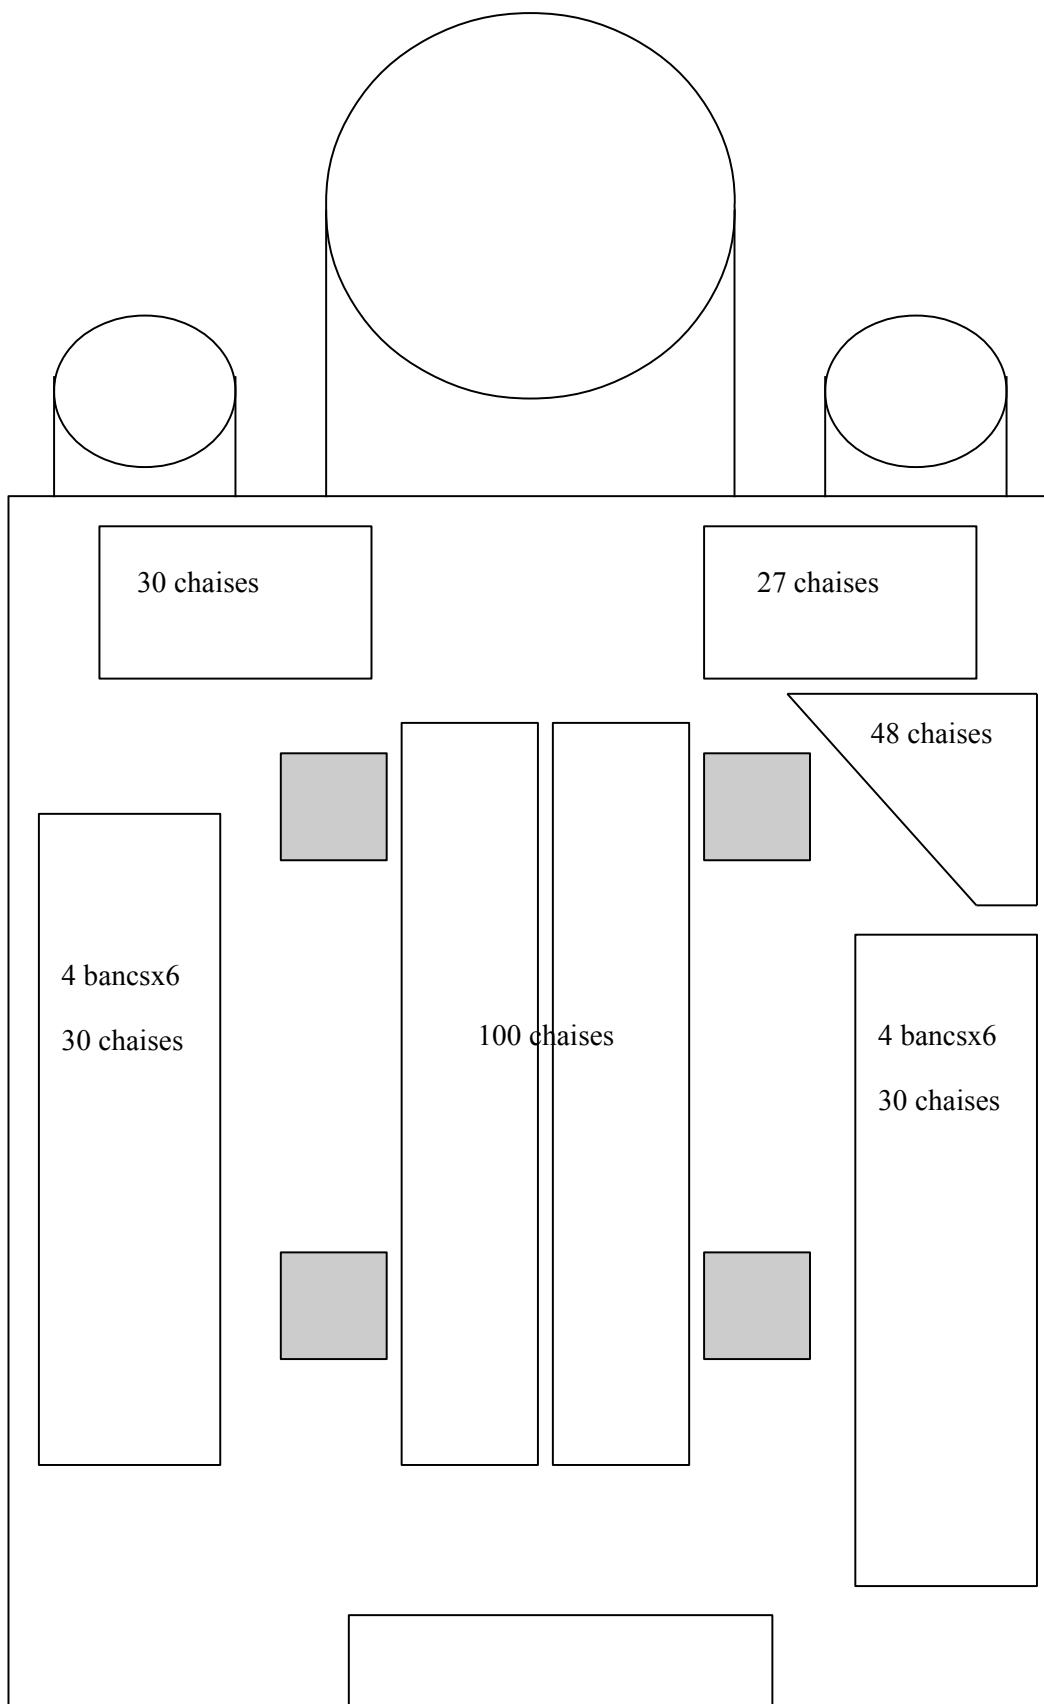

Église de La Brède

Saint Jean d'Estampes

Dimensions :

21m x 18m

Chœur : 5,30mx6,50m

Chaises : 265

Bancs : 8 x 6 = 48

Places assises : 323

Accès handicapés : oui
(Seuil de plain pied)