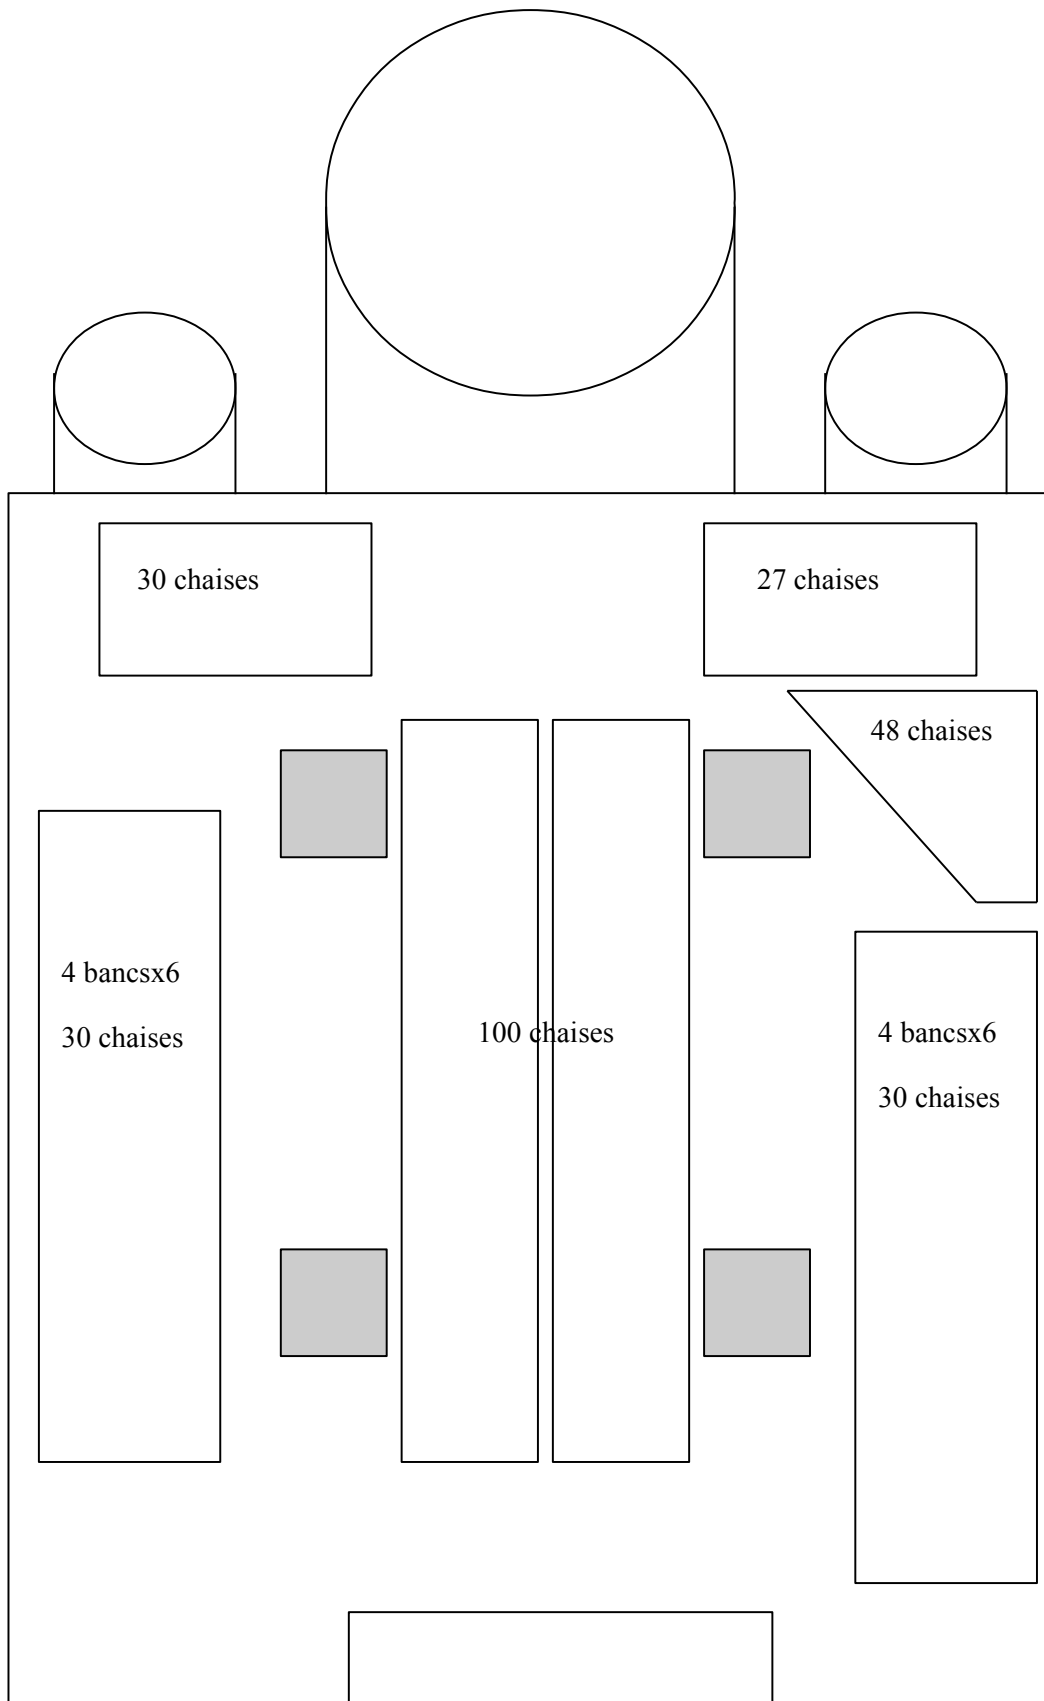

Église de La Brède Saint Jean d'Estampes

Dimensions :

21m x 18m

Chœur : 5,30mx6,50m

Chaises : 265

Bancs : 8 x 6 = 48

Places assises : 323

Accès handicapés : oui
(Seuil de plain pied)