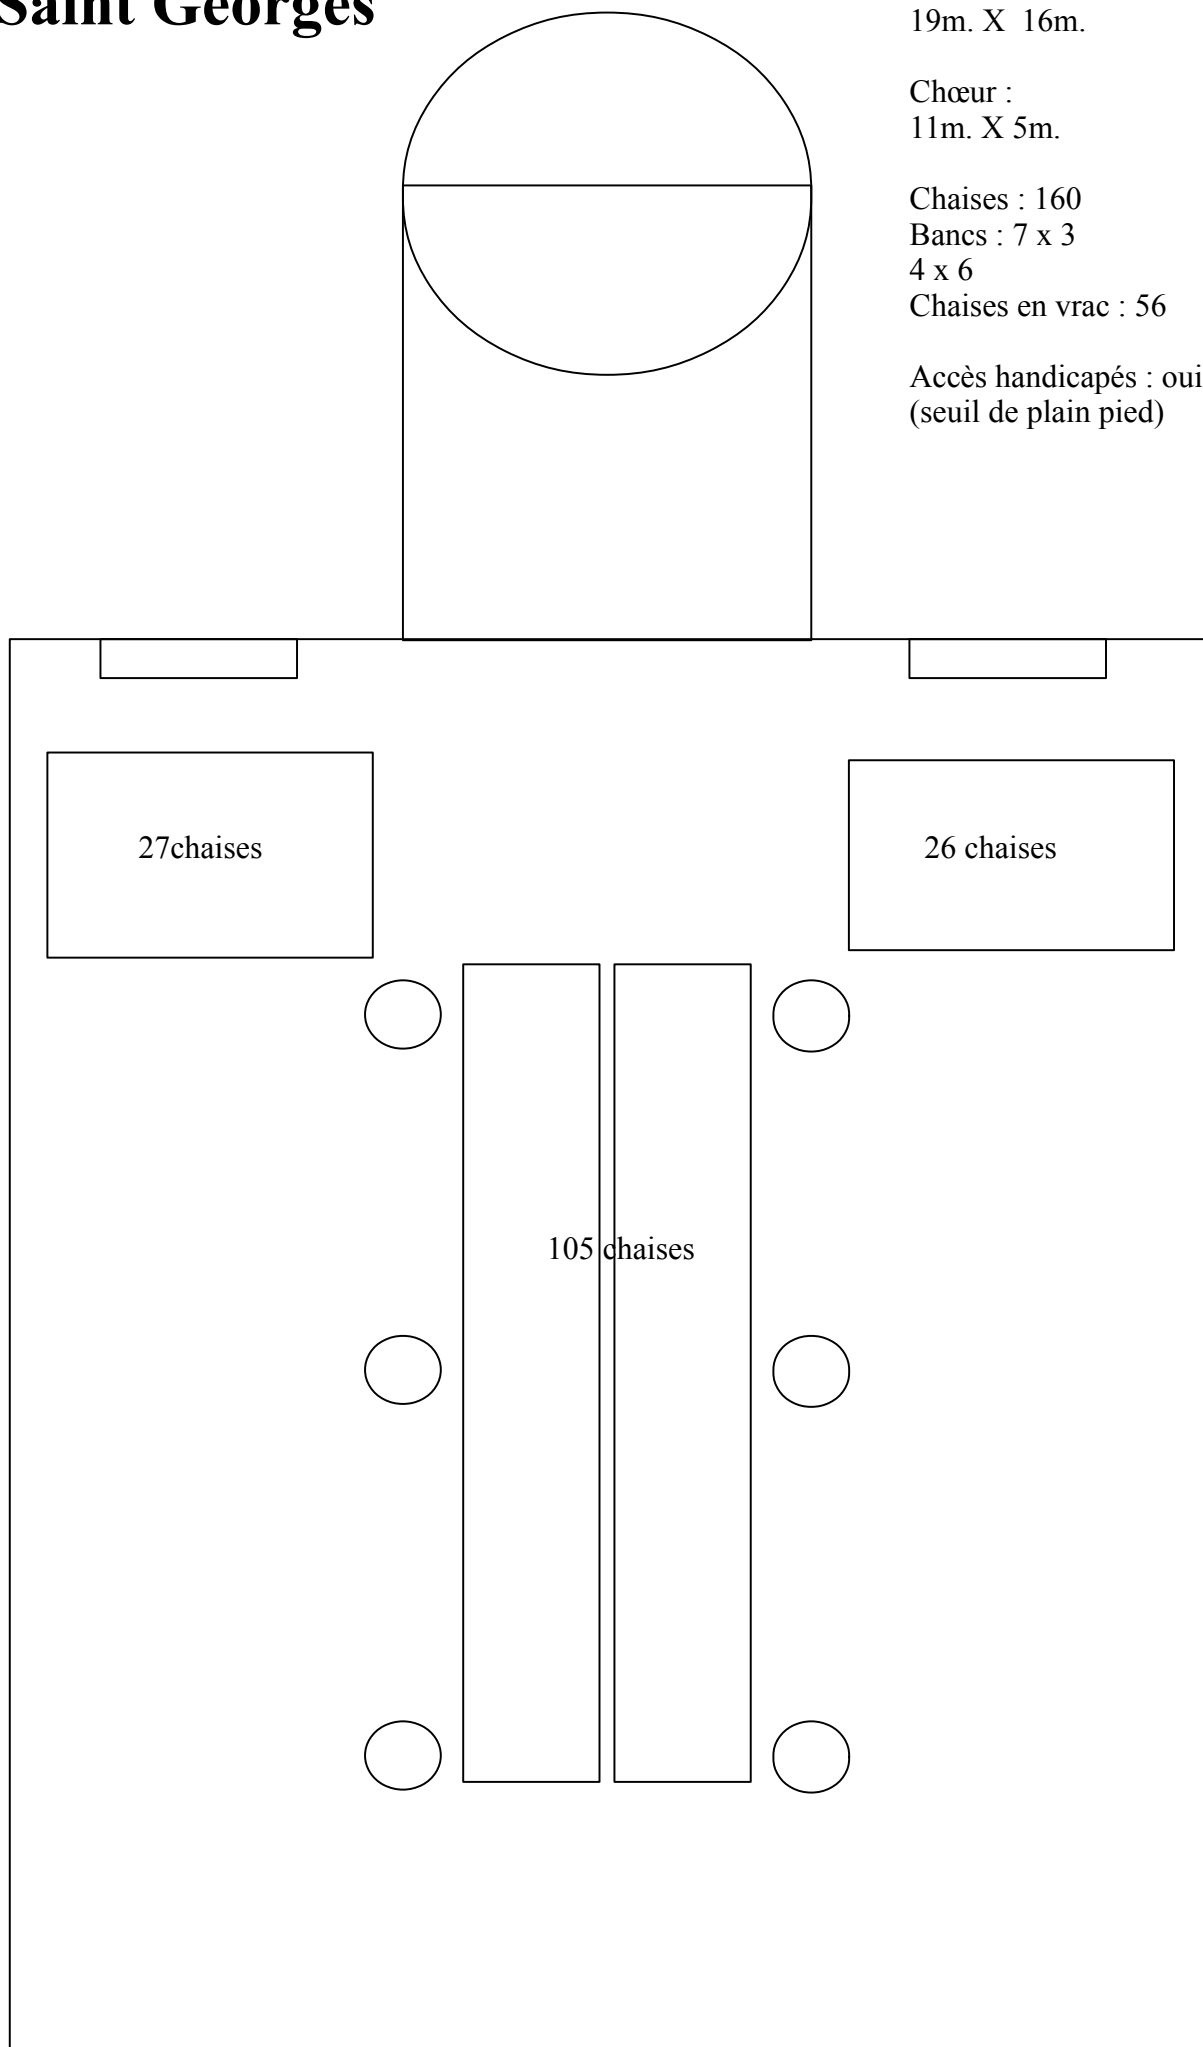

# Isle Saint Georges

Dimensions :  
19m. X 16m.

Chœur :  
11m. X 5m.

Chaises : 160  
Bancs : 7 x 3  
4 x 6  
Chaises en vrac : 56

Accès handicapés : oui  
(seuil de plain pied)

## Église Saint Georges

Dimensions :  
19m. X 16m.

Chœur :  
11m. X 5m.

Chaises : 160  
Bancs : 7 x 3  
4 x 6  
Chaises en vrac : 56

Accès handicapés : oui  
(seuil de plain pied)