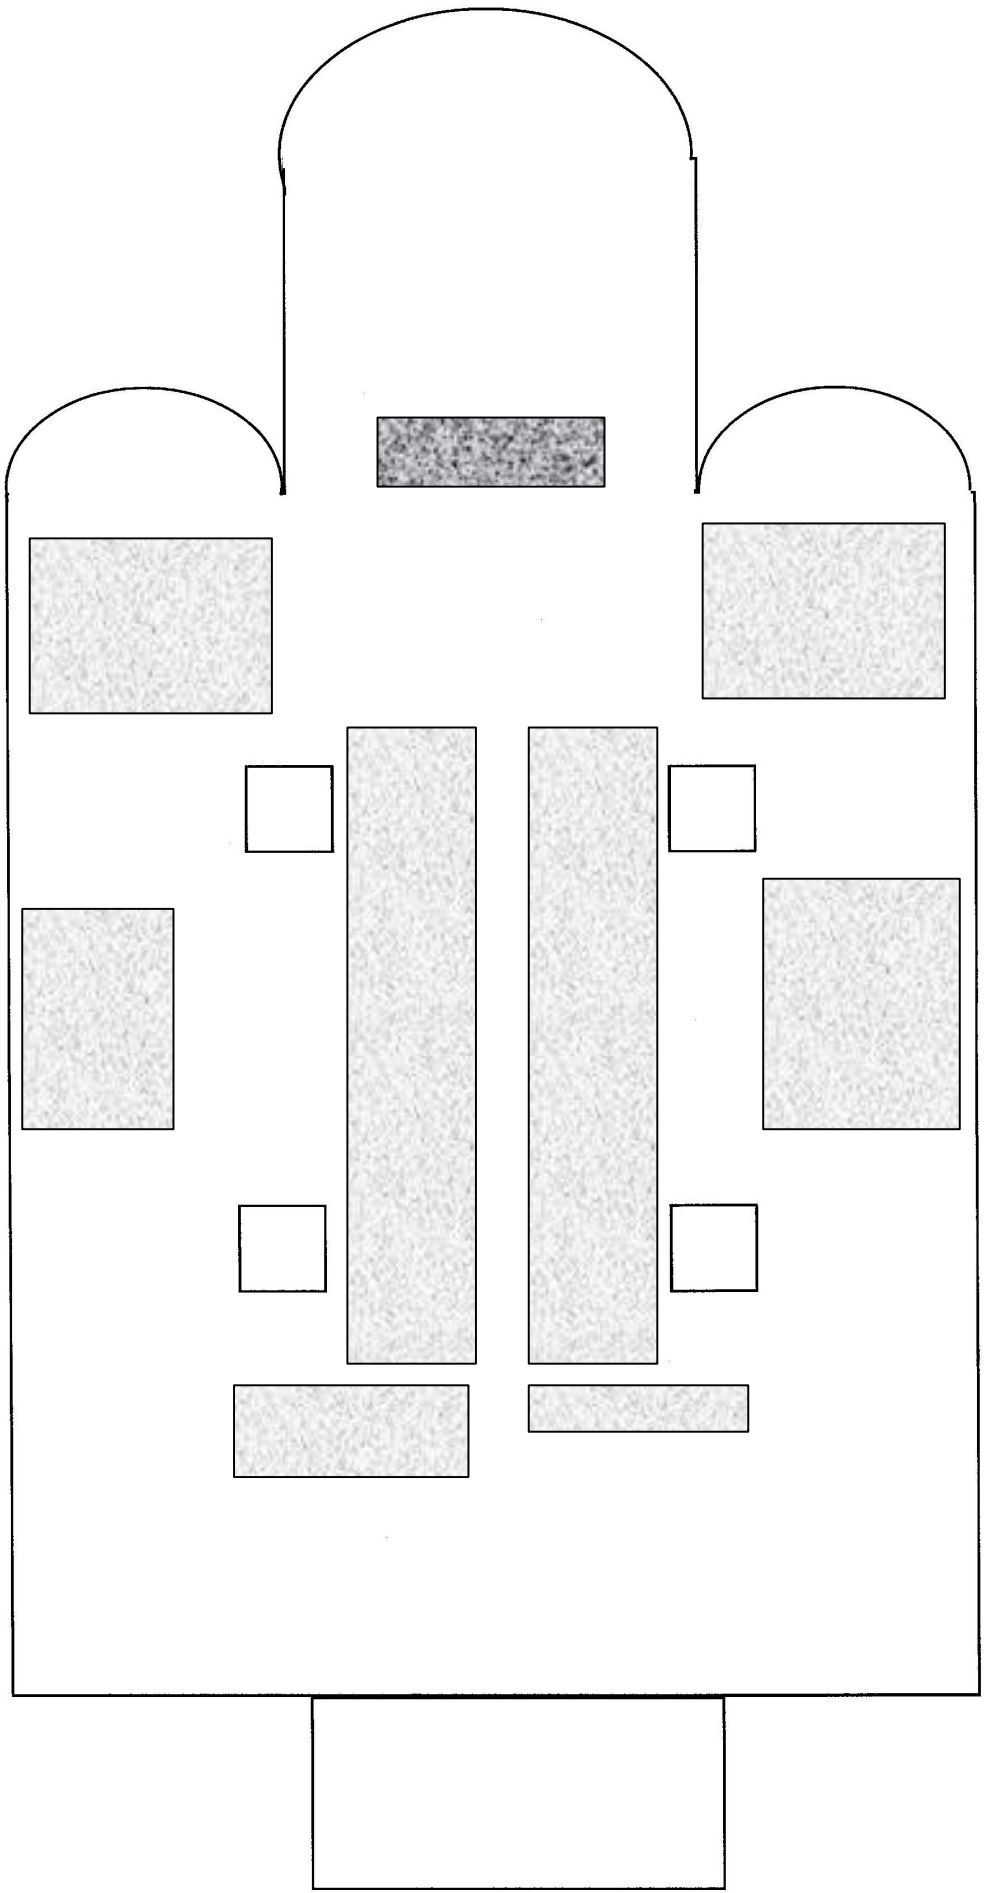

Dimensions :
16mx19m

Chœur :
5m.x4,30m

chaises
bancs x4
= places

Castres

Église Saint Martin

Dimensions :
16mx19m

Chœur :
5m.x4,30m

Chaises: 50
25 bancs x 4
10 bancs x 6
= 210 places assises