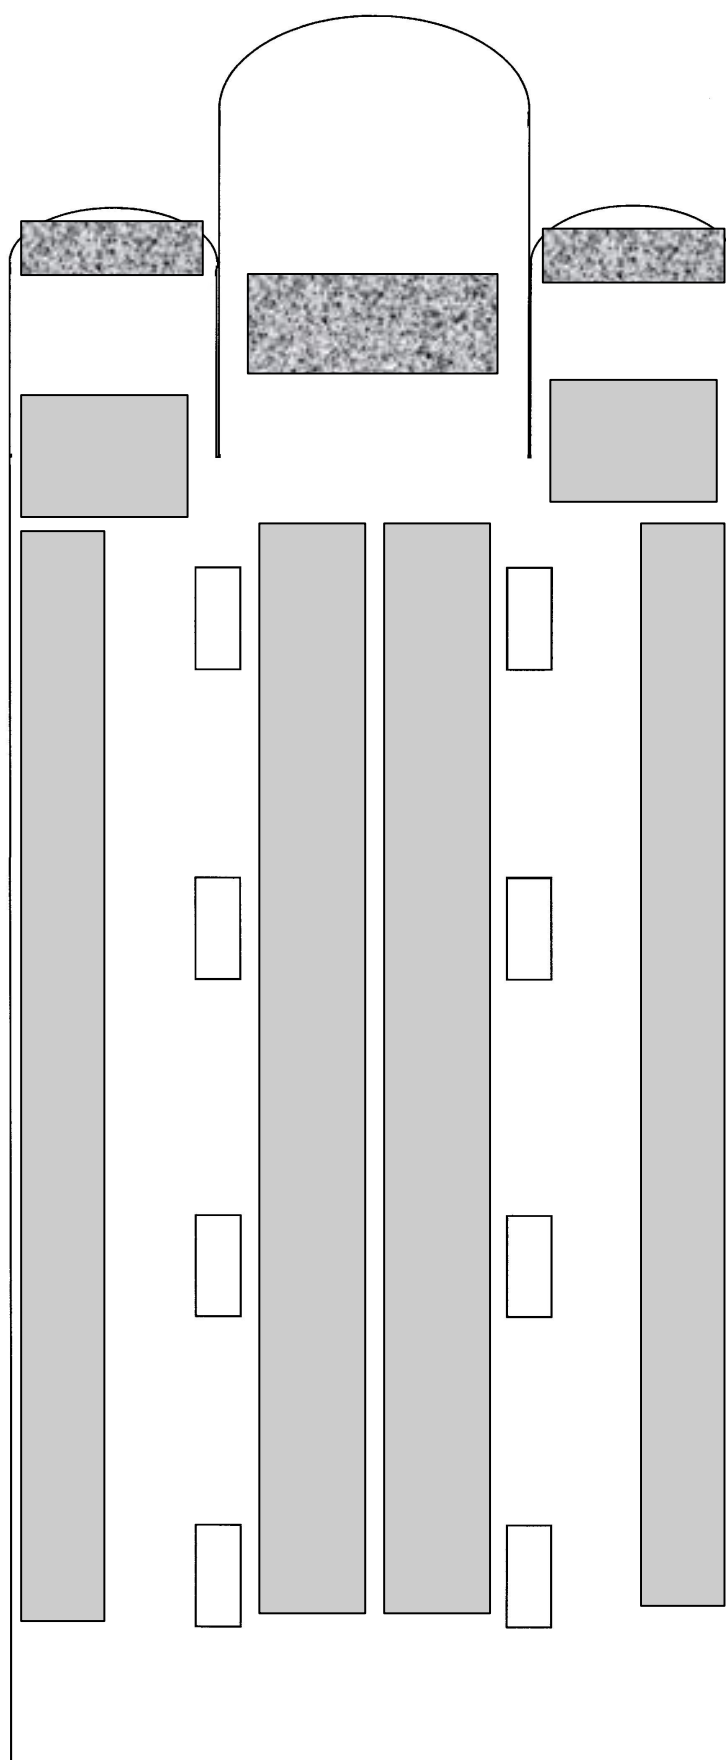

Dimensions :
11mx19m

Chœur :
5m.x4,30m

60 chaises
45 bancs x4
= 240 places

Accès handicapés :
oui

Cadaujac

Dimensions :
11m x 19m

Chœur :
5m x 4,30m

60 chaises
45 bancs x 4
= 240 places

Accès handicapés :
oui

Accès handicapés :
Oui - plain-pied

Cadaujac

Église saint Pierre